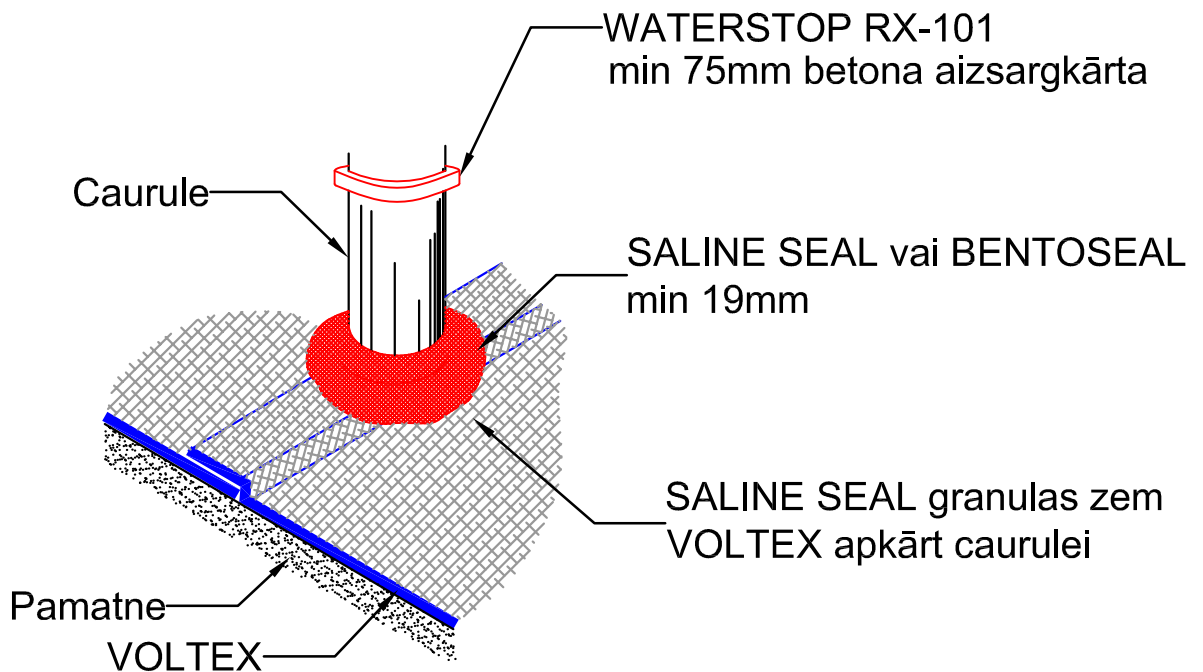

VMST CETCO V-012

Caurules šķērsojums plātnē

VOLTEX IEKLĀJ AR TUMŠI PELĒKO ĢEOTEKSTILA PUSI PRET IEKLĀJĒJU

Šī informācija ir balstīta uz pašreizējām zināšanām un pieredzi. Kontaktējies ar SIA "VELVE M.S. TEHNOLOĢIJAS" speciālistiem par jebkuriem jautājumiem vai ja projektā paredzētas atkāpes no dotā rasējuma. CETCO bentonīta hidroizolācijas materiāli nav paredzēti deformācijas šuvju izveidei. Deformācijas šuvju hidroizolēšanai izmantot speciālus šim nolūkam piemērotus produktus.