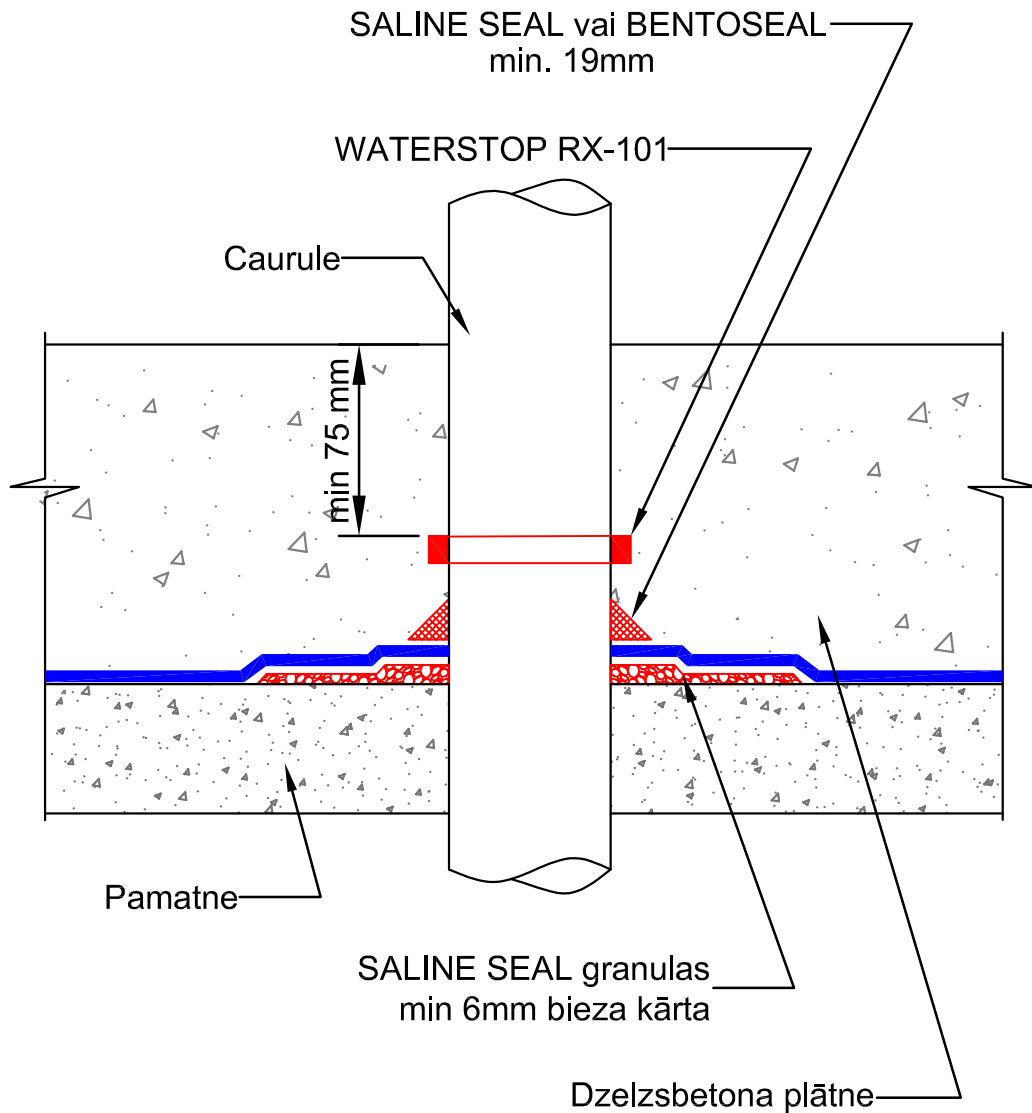

VMST CETCO V-013

Caurules šķērsojums plātnē

VOLTEX IEKLĀJ AR TUMŠI PELĒKO ĢEOTEKSTILA PUSI PRET IEKLĀJĒJU

Šī informācija ir balstīta uz pašreizējām zināšanām un pieredzi. Kontaktējies ar SIA "VELVE M.S. TEHNOLOĢIJAS" speciālistiem par jebkuriem jautājumiem vai ja projektā paredzētas atkāpes no dotā rasējuma. CETCO bentonīta hidroizolācijas materiāli nav paredzēti deformācijas šuvju izveidei. Deformācijas šuvju hidroizolēšanai izmantot speciālus šim nolūkam piemērotus produktus.