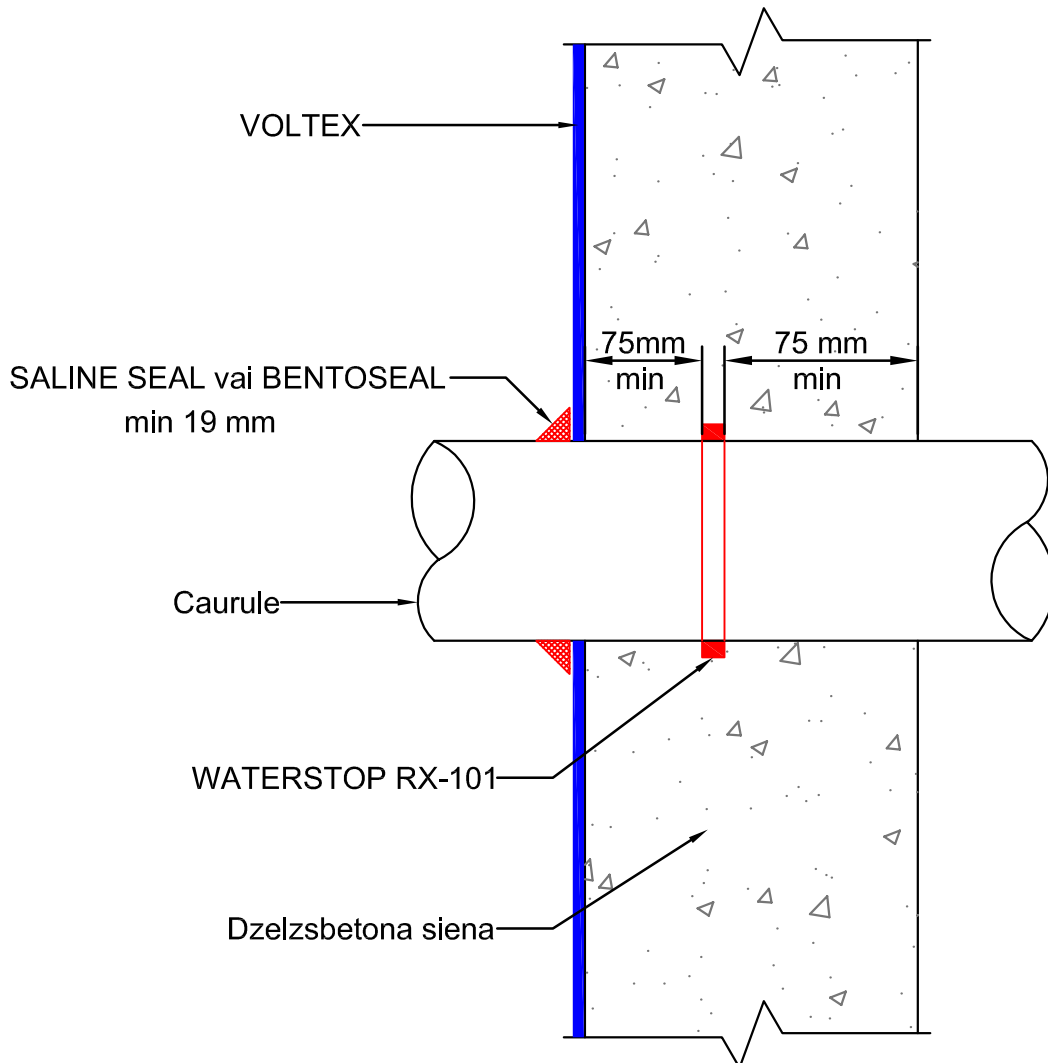

VMST CETCO V-016

Vaļējas būvbedres sienas tipveida caurules šķērsojums

VOLTEX IEKLĀJ AR TUMŠI PELĒKO ĢEOTEKSTILA PUSI PRET IEKLĀJĒJU

Šī informācija ir balstīta uz pašreizējām zināšanām un pieredzi. Kontaktējies ar SIA "VELVE M.S. TEHNOLOĢIJAS" speciālistiem par jebkuriem jautājumiem vai ja projektā paredzētas atkāpes no dotā rasējuma. CETCO bentonīta hidroizolācijas materiāli nav paredzēti deformācijas šuvju izveidei. Deformācijas šuvju hidroizolēšanai izmantot speciālus šim nolūkam piemērotus produktus.